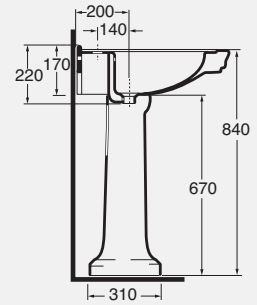

DESCRIZIONE

Lavabo cm 68 monoforo predisposto a tre fori con alzatina
cod. GIU 200 68/ALZA - kg. 22,00

Colonna
cod. GIU 300 - kg. 10,50

DESCRIPTION

One-hole washbasin 68 cm arranged for three-holes with high edge
cod. GIU 200 68/ALZA - kg. 22,00

Pedestal
cod. GIU 300 - kg. 10,50

DESCRIZIONE

Lavabo cm 76 monoforo predisposto a tre fori con alzatina
cod. GIU 200/ALZA - kg. 28,50

Colonna
cod. GIU 300/76 - kg. 10,50

DESCRIPTION

One-hole washbasin 76 cm arranged for three-holes with high edge
cod. GIU 200/ALZA - kg. 28,50

Pedestal
cod. GIU 300/76 - kg. 10,50

*Possibilità installazione sospesa senza colonna
*This console could be installed also without pedestal

DESCRIZIONE

Consolle Antea cm 96 monoforo predisposta a tre fori
cod. ANT 200 - kg. 31,00

Colonna
cod. ANT 300 - kg. 13,00

DESCRIPTION

Antea one-hole console 96 cm arranged for three-holes
cod. ANT 200 - kg. 31,00

Pedestal
cod. ANT 300 - kg. 13,00