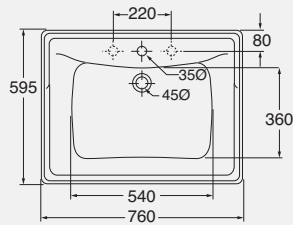

DESCRIPTION

One-hole washbasin 68 cm arranged for three-holes with high edge
cod. GIU 200 68/ALZA - kg. 22,00

Pedestal
cod. GIU 300 - kg. 10,50