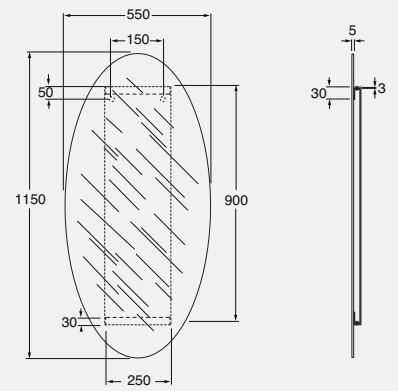

DESCRIZIONE
Specchio ellittico con molatura
cod. VSP/115

DESCRIPTION
Elliptical mirror with grinding
cod. VSP/115