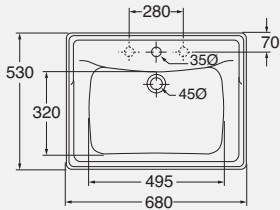

DESCRIZIONE

Lavabo cm 68 monoforo predisposto a tre fori con alzatina
cod. GIU 200 68/ALZA - kg. 22,00

Colonna
cod. GIU 300 - kg. 10,50

DESCRIPTION

One-hole washbasin 68 cm arranged for three-holes with high edge
cod. GIU 200 68/ALZA - kg. 22,00

Pedestal
cod. GIU 300 - kg. 10,50

DESCRIZIONE

Lavabo cm 76 monoforo predisposto a tre fori con alzatina
cod. GIU 200/ALZA - kg. 28,50

Colonna
cod. GIU 300/76 - kg. 10,50

DESCRIPTION

One-hole washbasin 76 cm arranged for three-holes with high edge
cod. GIU 200/ALZA - kg. 28,50

Pedestal
cod. GIU 300/76 - kg. 10,50

*Possibilità installazione sospesa senza colonna
*This console could be installed also without pedestal

DESCRIZIONE

Consolle Antea cm 96 monoforo predisposta a tre fori
cod. ANT 200 - kg. 31,00

Colonna
cod. ANT 300 - kg. 13,00

DESCRIPTION

Antea one-hole console 96 cm arranged for three-holes
cod. ANT 200 - kg. 31,00

Pedestal
cod. ANT 300 - kg. 13,00