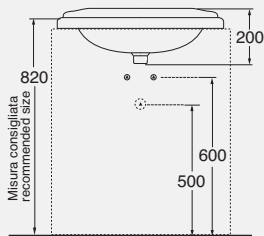

Pedestal

cod. JUB 300 - kg. 12,50

DESCRIZIONE

Struttura in metallo cromato per
lavabo da 60 cm
cod. V50

DESCRIPTION

Chromed metal structure for
washbasin 60 cm
cod. V50

DESCRIZIONE
Struttura in metallo cromato per
lavabo da 70 cm
cod. V60

DESCRIPTION
Chromed metal structure for
washbasin 70 cm
cod. V60

DESCRIZIONE
Struttura in metallo cromato per
lavabo da 90 cm
cod. V80

DESCRIPTION
Chromed metal structure for
washbasin 90 cm
cod. V80

DESCRIZIONE
Struttura in metallo cromato per
lavabo da 110 cm
cod. V100

DESCRIPTION
Chromed metal structure for
washbasin 110 cm
cod. V100

DESCRIZIONE

Lavabo incasso monoforo
 predisposto a tre fori
 cod. GIU 700/ALZA - kg. 13,00

DESCRIPTION

One-hole inset washbasin
 arranged for three-holes
 cod. GIU 700/ALZA - kg. 13,00