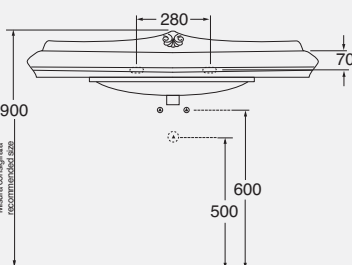

Pedestal

cod. JUB 300 - kg. 12,50