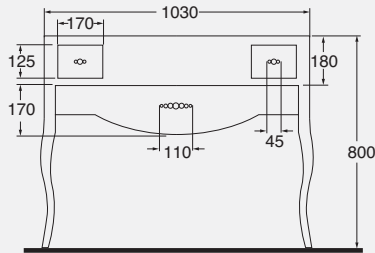

DESCRIZIONE
Mobile laccato nero opaco e maniglie con inserti SWAROVSKI per lavabo da 110 cm
cod. VM110/NERO

DESCRIPTION
Mat black lacquered furniture and handles with SWAROVSKI insets for washbasin 110 cm
cod. VM110/NERO