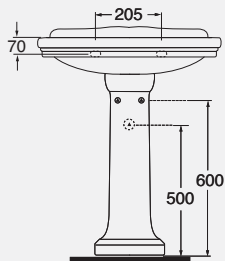

DESCRIPTION
Chromed metal structure for
washbasin 70 cm
cod. V60

DESCRIZIONE
Struttura in metallo cromato per
lavabo da 90 cm
cod. V80

DESCRIPTION
Chromed metal structure for
washbasin 90 cm
cod. V80

DESCRIZIONE
Struttura in metallo cromato per
lavabo da 110 cm
cod. V100

DESCRIZIONE

Lavabo England cm 60 monoforo
 predisposto a tre fori
 cod. GIU 200 60/E - kg. 19,00

Colonna

cod. GIU 300 - kg. 10,50

DESCRIPTION

England one-hole washbasin 60 cm
 arranged for three-holes
 cod. GIU 200 60/E - kg. 19,00

Pedestal

cod. GIU 300 - kg. 10,50

DESCRIZIONE

Lavabo cm 58 monoforo predisposto
 a tre fori con alzatina
 cod. GIU 200 58/ALZA - kg. 18,50

Colonna

cod. GIU 300 - kg. 10,50

DESCRIPTION

One-hole washbasin 58 cm arranged
 for three-holes with high edge
 cod. GIU 200 58/ALZA - kg. 18,50

Pedestal

cod. GIU 300 - kg. 10,50

DESCRIZIONE

Lavabo cm 68 monoforo predisposto a tre fori con alzatina
cod. GIU 200 68/ALZA - kg. 22,00

Colonna
cod. GIU 300 - kg. 10,50

DESCRIPTION

One-hole washbasin 68 cm arranged for three-holes with high edge
cod. GIU 200 68/ALZA - kg. 22,00