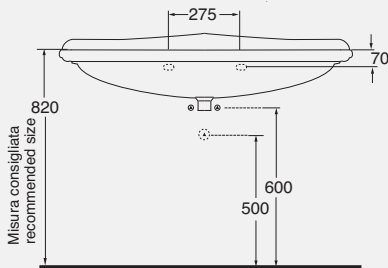

Colonna
cod. ANT 300 - kg. 13,00

DESCRIPTION

Antea one-hole console 96 cm arranged for three-holes
cod. ANT 200 - kg. 31,00

Pedestal
cod. ANT 300 - kg. 13,00

*Solo mobile
*Only furniture

DESCRIZIONE

Consolle cm 110 monoforo
predisposta a tre fori
cod. GIU 200110/ALZA - kg. 37,50

DESCRIPTION

One-hole console 110 cm
arranged for three-holes
cod. GIU 200110/ALZA - kg. 37,50

DESCRIZIONE

Struttura a terra in ottone cromato
per lavabo da 58 cm
cod. V50

DESCRIPTION

Chromed metal structure
for washbasin 58 cm
cod. V50