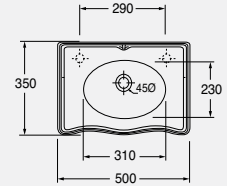

DESCRIZIONE
Lavabo da appoggio
cod. JUB 50/app - kg.12

DESCRIPTION
Countertop washbasin
cod. JUB 50/app - kg. 12