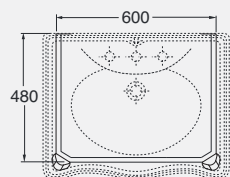

Pedestal

cod. JUB 300 - kg. 12,50

DESCRIZIONE

Struttura in metallo cromato per
lavabo da 60 cm
cod. V50

DESCRIPTION

Chromed metal structure for
washbasin 60 cm
cod. V50

DESCRIZIONE
Struttura in metallo cromato per
lavabo da 70 cm
cod. V60

DESCRIPTION
Chromed metal structure for
washbasin 70 cm
cod. V60

DESCRIZIONE
Struttura in metallo cromato per
lavabo da 90 cm
cod. V80

DESCRIPTION
Chromed metal structure for
washbasin 90 cm
cod. V80

DESCRIZIONE
Struttura in metallo cromato per
lavabo da 110 cm
cod. V100