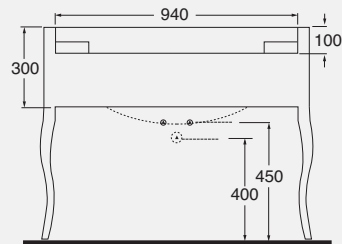

DESCRIZIONE
Mobile laccato nero opaco e maniglie con inserti SWAROVSKI per lavabo da 110 cm
cod. VM110/NERO

DESCRIPTION
Mat black lacquered furniture and handles with SWAROVSKI insets for washbasin 110 cm
cod. VM110/NERO