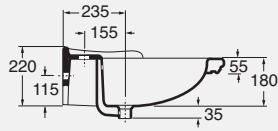

Colonna
cod. ANT 300 - kg. 13,00

DESCRIPTION

Antea one-hole console 96 cm arranged for three-holes
cod. ANT 200 - kg. 31,00

Pedestal
cod. ANT 300 - kg. 13,00

*Solo mobile
*Only furniture

DESCRIZIONE

Consolle cm 110 monoforo
predisposta a tre fori
cod. GIU 200110/ALZA - kg. 37,50