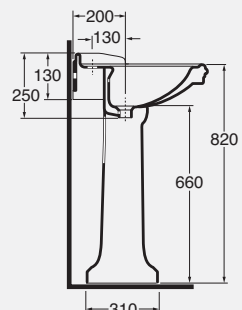

DESCRIPTION
Chromed metal structure for
washbasin 70 cm
cod. V60

DESCRIZIONE
Struttura in metallo cromato per
lavabo da 90 cm
cod. V80

DESCRIPTION
Chromed metal structure for
washbasin 90 cm
cod. V80

DESCRIZIONE
Struttura in metallo cromato per
lavabo da 110 cm
cod. V100

DESCRIPTION
Chromed metal structure for
washbasin 110 cm
cod. V100

DESCRIZIONE

Lavabo incasso monoforo
 predisposto a tre fori
 cod. GIU 700/ALZA - kg. 13,00

DESCRIPTION

One-hole inset washbasin
 arranged for three-holes
 cod. GIU 700/ALZA - kg. 13,00

DESCRIZIONE

Lavabo England cm 60 monoforo
 predisposto a tre fori
 cod. GIU 200 60/E - kg. 19,00

Colonna

cod. GIU 300 - kg. 10,50

DESCRIPTION

England one-hole washbasin 60 cm
 arranged for three-holes
 cod. GIU 200 60/E - kg. 19,00

Pedestal

cod. GIU 300 - kg. 10,50

DESCRIZIONE

Lavabo cm 58 monoforo predisposto
 a tre fori con alzatina
 cod. GIU 200 58/ALZA - kg. 18,50

Colonna

cod. GIU 300 - kg. 10,50

DESCRIPTION

One-hole washbasin 58 cm arranged
 for three-holes with high edge
 cod. GIU 200 58/ALZA - kg. 18,50