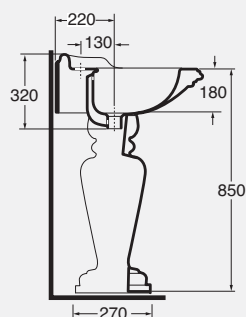

DESCRIZIONE
Lavabo cm 50 predisposto per due fori
cod. JUB 200 50 - kg.12

DESCRIPTION
Washbasin 50 cm arranged for two holes
cod. JUB 200 50 - kg. 12

DESCRIZIONE
Lavabo incasso monoforo
predisposto a tre fori
cod. JUB 700 - kg. 15,50

DESCRIPTION
One-hole inset washbasin
arranged for three-holes
cod. JUB 700 - kg. 15,50

DESCRIZIONE
Lavabo cm 60 monoforo
predisposto a tre fori
cod. JUB 200/60 - kg. 19,00

DESCRIPTION
One-hole washbasin 60 cm
arranged for three-holes
cod. JUB 200/60 - kg. 19,00

DESCRIZIONE
Lavabo cm 70 monoforo
predisposto a tre fori
cod. JUB 200- kg. 28,50

Colonna
cod. JUB 300 - kg. 12,50

DESCRIPTION
One-hole washbasin 70 cm
arranged for three-holes
cod. JUB 200 - kg. 28,50

Pedestal
cod. JUB 300 - kg. 12,50

DESCRIPTION
Chromed metal structure for
washbasin 70 cm
cod. V60

DESCRIZIONE
Struttura in metallo cromato per
lavabo da 90 cm
cod. V80

DESCRIPTION
Chromed metal structure for
washbasin 90 cm
cod. V80

DESCRIZIONE
Struttura in metallo cromato per
lavabo da 110 cm
cod. V100