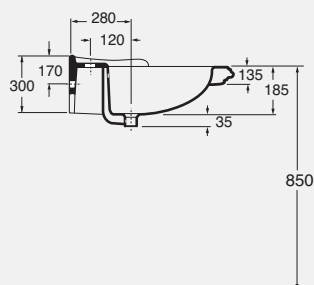

Pedestal

cod. JUB 300 - kg. 12,50