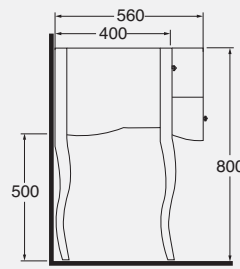

DESCRIZIONE
Mobile laccato nero opaco e maniglie con inserti SWAROVSKI per lavabo da 110 cm
cod. VM110/NERO

DESCRIPTION
Mat black lacquered furniture and handles with SWAROVSKI insets for washbasin 110 cm
cod. VM110/NERO