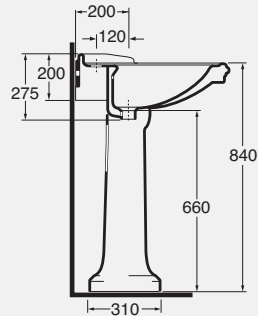

DESCRIPTION
Chromed metal structure for
washbasin 70 cm
cod. V60

DESCRIZIONE
Struttura in metallo cromato per
lavabo da 90 cm
cod. V80

DESCRIPTION
Chromed metal structure for
washbasin 90 cm
cod. V80

DESCRIZIONE
Struttura in metallo cromato per
lavabo da 110 cm
cod. V100

Pedestal

cod. GIU 300 - kg. 10,50

DESCRIZIONE

Lavabo cm 58 monoforo predisposto
 a tre fori con alzatina
 cod. GIU 200 58/ALZA - kg. 18,50

Colonna

cod. GIU 300 - kg. 10,50

DESCRIPTION

One-hole washbasin 58 cm arranged
 for three-holes with high edge
 cod. GIU 200 58/ALZA - kg. 18,50

Pedestal

cod. GIU 300 - kg. 10,50

DESCRIZIONE

Lavabo cm 68 monoforo predisposto a tre fori con alzatina
cod. GIU 200 68/ALZA - kg. 22,00

Colonna
cod. GIU 300 - kg. 10,50

DESCRIPTION

One-hole washbasin 68 cm arranged for three-holes with high edge
cod. GIU 200 68/ALZA - kg. 22,00

Pedestal
cod. GIU 300 - kg. 10,50

DESCRIZIONE

Lavabo cm 76 monoforo predisposto a tre fori con alzatina
cod. GIU 200/ALZA - kg. 28,50

Colonna
cod. GIU 300/76 - kg. 10,50

DESCRIPTION

One-hole washbasin 76 cm arranged for three-holes with high edge
cod. GIU 200/ALZA - kg. 28,50