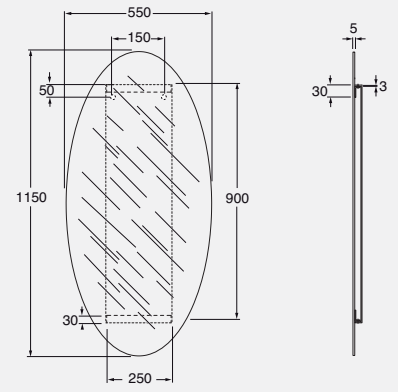

DESCRIZIONE
Specchio ellittico con molatura
cod. VSP/115

DESCRIPTION
Elliptical mirror with grinding
cod. VSP/115