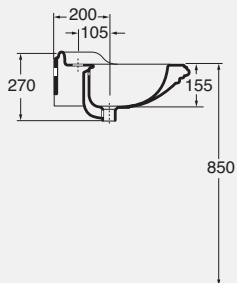

DESCRIZIONE
Lavabo ad angolo sospeso monoforo
cod. JUB 35 an - kg.15

DESCRIPTION
Wall-hung corner one-hole washbasin
cod. JUB 35 an - kg. 15

DESCRIZIONE
Lavabo da appoggio
cod. JUB 50/app - kg.12

DESCRIPTION
Countertop washbasin
cod. JUB 50/app - kg. 12

DESCRIZIONE
Lavabo cm 50 predisposto per due fori
cod. JUB 200 50 - kg.12

DESCRIPTION
Washbasin 50 cm arranged for two holes
cod. JUB 200 50 - kg. 12

DESCRIZIONE
Lavabo incasso monoforo
predisposto a tre fori
cod. JUB 700 - kg. 15,50