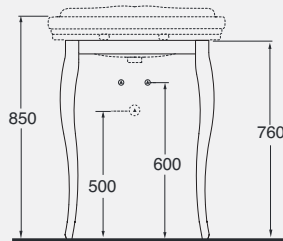

Colonna
cod. ANT 300 - kg. 13,00

DESCRIPTION

Antea one-hole console 96 cm arranged for three-holes
cod. ANT 200 - kg. 31,00

Pedestal
cod. ANT 300 - kg. 13,00

*Solo mobile
*Only furniture

DESCRIZIONE

Consolle cm 110 monoforo
predisposta a tre fori
cod. GIU 200110/ALZA - kg. 37,50

DESCRIPTION

One-hole console 110 cm
arranged for three-holes
cod. GIU 200110/ALZA - kg. 37,50

DESCRIZIONE

Struttura a terra in ottone cromato
per lavabo da 58 cm
cod. V50

DESCRIPTION

Chromed metal structure
for washbasin 58 cm
cod. V50