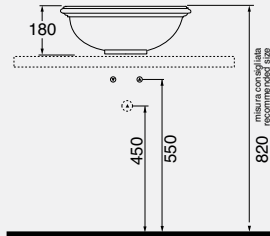

DESCRIZIONE
Lavabo ad angolo sospeso monoforo
cod. JUB 35 an - kg.15

DESCRIPTION
Wall-hung corner one-hole washbasin
cod. JUB 35 an - kg. 15