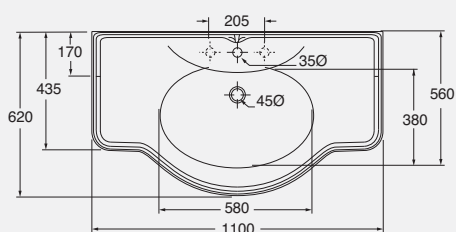

Pedestal

cod. JUB 300 - kg. 12,50