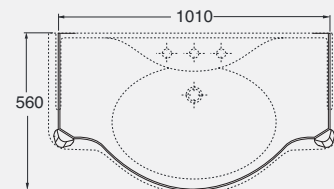

DESCRIPTION

One-hole console 110 cm
arranged for three-holes
cod. GIU 200110/ALZA - kg. 37,50

DESCRIZIONE

Struttura a terra in ottone cromato
per lavabo da 58 cm
cod. V50

DESCRIPTION

Chromed metal structure
for washbasin 58 cm
cod. V50

DESCRIZIONE

Struttura a terra in ottone cromato
per lavabo da 68 cm
cod. V60

DESCRIPTION

Chromed metal structure
for washbasin 68 cm
cod. V60

DESCRIZIONE

Struttura a terra in ottone cromato per lavabo da 76 cm
cod. V70