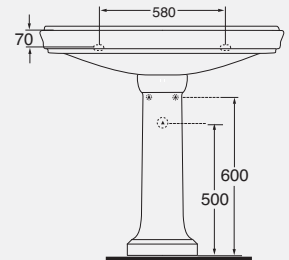

DESCRIZIONE

Lavabo cm 68 monoforo predisposto a tre fori con alzatina
cod. GIU 200 68/ALZA - kg. 22,00

Colonna
cod. GIU 300 - kg. 10,50

DESCRIPTION

One-hole washbasin 68 cm arranged for three-holes with high edge
cod. GIU 200 68/ALZA - kg. 22,00

Pedestal
cod. GIU 300 - kg. 10,50

DESCRIZIONE

Lavabo cm 76 monoforo predisposto a tre fori con alzatina
cod. GIU 200/ALZA - kg. 28,50

Colonna
cod. GIU 300/76 - kg. 10,50

DESCRIPTION

One-hole washbasin 76 cm arranged for three-holes with high edge
cod. GIU 200/ALZA - kg. 28,50

Pedestal
cod. GIU 300/76 - kg. 10,50

*Possibilità installazione sospesa senza colonna
*This console could be installed also without pedestal

DESCRIZIONE

Consolle Antea cm 96 monoforo predisposta a tre fori
cod. ANT 200 - kg. 31,00

Colonna
cod. ANT 300 - kg. 13,00

DESCRIPTION

Antea one-hole console 96 cm arranged for three-holes
cod. ANT 200 - kg. 31,00

Pedestal
cod. ANT 300 - kg. 13,00