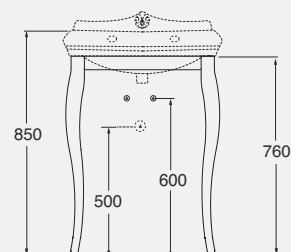

Pedestal

cod. JUB 300 - kg. 12,50

DESCRIZIONE

Consolle cm 110 monoforo
predisposta a tre fori
cod. JUB 200/110 - kg. 36

Colonna

cod. JUB 300 - kg. 12,50

DESCRIPTION

One-hole console 110 cm
arranged for three-holes
cod. JUB 200/110 - kg. 36,00

Pedestal

cod. JUB 300 - kg. 12,50

DESCRIZIONE

Struttura in metallo cromato per
lavabo da 60 cm
cod. V50

DESCRIPTION

Chromed metal structure for
washbasin 60 cm
cod. V50

DESCRIZIONE
Struttura in metallo cromato per
lavabo da 70 cm
cod. V60

DESCRIPTION
Chromed metal structure for
washbasin 70 cm
cod. V60

DESCRIZIONE
Struttura in metallo cromato per
lavabo da 90 cm
cod. V80

DESCRIPTION
Chromed metal structure for
washbasin 90 cm
cod. V80

DESCRIZIONE
Struttura in metallo cromato per
lavabo da 110 cm
cod. V100