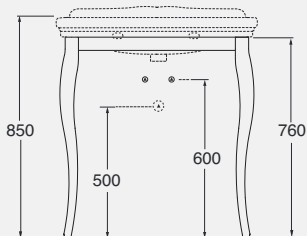

DESCRIPTION

One-hole console 110 cm
arranged for three-holes
cod. GIU 200110/ALZA - kg. 37,50

DESCRIZIONE

Struttura a terra in ottone cromato
per lavabo da 58 cm
cod. V50

DESCRIPTION

Chromed metal structure
for washbasin 58 cm
cod. V50

DESCRIZIONE

Struttura a terra in ottone cromato
per lavabo da 68 cm
cod. V60

DESCRIPTION

Chromed metal structure
for washbasin 68 cm
cod. V60

DESCRIZIONE

Struttura a terra in ottone cromato per lavabo da 76 cm
cod. V70