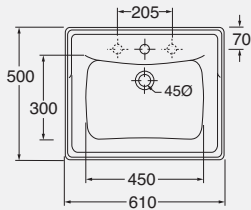

DESCRIPTION
Chromed metal structure for
washbasin 70 cm
cod. V60

DESCRIZIONE
Struttura in metallo cromato per
lavabo da 90 cm
cod. V80

DESCRIPTION
Chromed metal structure for
washbasin 90 cm
cod. V80

DESCRIZIONE
Struttura in metallo cromato per
lavabo da 110 cm
cod. V100

DESCRIPTION
Chromed metal structure for
washbasin 110 cm
cod. V100

DESCRIZIONE

Lavabo incasso monoforo
 predisposto a tre fori
 cod. GIU 700/ALZA - kg. 13,00

DESCRIPTION

One-hole inset washbasin
 arranged for three-holes
 cod. GIU 700/ALZA - kg. 13,00