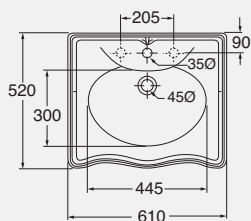

DESCRIZIONE
Lavabo cm 50 predisposto per due fori
cod. JUB 200 50 - kg.12

DESCRIPTION
Washbasin 50 cm arranged for two holes
cod. JUB 200 50 - kg. 12

DESCRIZIONE
Lavabo incasso monoforo
predisposto a tre fori
cod. JUB 700 - kg. 15,50