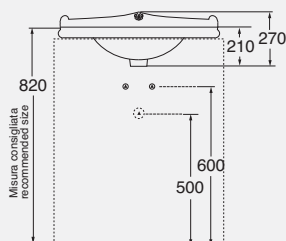

DESCRIZIONE
Lavabo ad angolo sospeso monoforo
cod. JUB 35 an - kg.15

DESCRIPTION
Wall-hung corner one-hole washbasin
cod. JUB 35 an - kg. 15

DESCRIZIONE
Lavabo da appoggio
cod. JUB 50/app - kg.12

DESCRIPTION
Countertop washbasin
cod. JUB 50/app - kg. 12

DESCRIZIONE
Lavabo cm 50 predisposto per due fori
cod. JUB 200 50 - kg.12

DESCRIPTION
Washbasin 50 cm arranged for two holes
cod. JUB 200 50 - kg. 12

DESCRIZIONE
Lavabo incasso monoforo
predisposto a tre fori
cod. JUB 700 - kg. 15,50

DESCRIPTION
One-hole inset washbasin
arranged for three-holes
cod. JUB 700 - kg. 15,50

DESCRIZIONE
Lavabo cm 60 monoforo
predisposto a tre fori
cod. JUB 200/60 - kg. 19,00

DESCRIPTION
One-hole washbasin 60 cm
arranged for three-holes
cod. JUB 200/60 - kg. 19,00