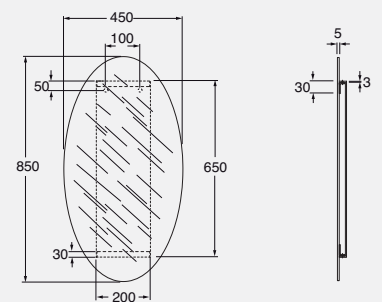

DESCRIZIONE
Mobile laccato nero lucido sospeso e maniglie con inserti SWAROVSKI per lavabo da 110 cm
cod. VMS 110/NELU

DESCRIPTION
Shiny black lacquered wall-hung furniture and handles with SWAROVSKI insets for washbasin 110 cm
cod. VMS 110/NELU

DESCRIZIONE
Mobile laccato nero opaco e maniglie con inserti SWAROVSKI per lavabo da 110 cm
cod. VM110/NERO

DESCRIPTION
Mat black lacquered furniture and handles with SWAROVSKI insets for washbasin 110 cm
cod. VM110/NERO

DESCRIZIONE
Specchio ellittico con molatura
cod. VSP/115

DESCRIPTION
Elliptical mirror with grinding
cod. VSP/115

DESCRIZIONE
Specchio ellittico con molatura
cod. VSP/85

DESCRIPTION
Elliptical mirror with grinding
cod. VSP/85