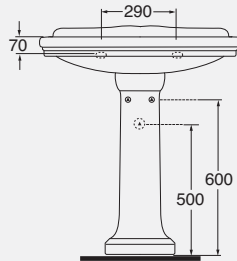

DESCRIPTION

One-hole washbasin 68 cm arranged for three-holes with high edge
cod. GIU 200 68/ALZA - kg. 22,00

Pedestal
cod. GIU 300 - kg. 10,50