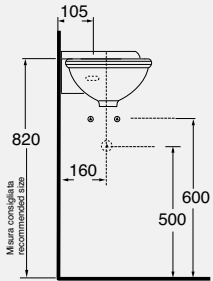

DESCRIZIONE
Lavabo ad angolo sospeso monoforo
cod. JUB 35 an - kg.15

DESCRIPTION
Wall-hung corner one-hole washbasin
cod. JUB 35 an - kg. 15

DESCRIZIONE
Lavabo da appoggio
cod. JUB 50/app - kg.12

DESCRIPTION
Countertop washbasin
cod. JUB 50/app - kg. 12

DESCRIZIONE
Lavabo cm 50 predisposto per due fori
cod. JUB 200 50 - kg.12

DESCRIPTION
Washbasin 50 cm arranged for two holes
cod. JUB 200 50 - kg. 12