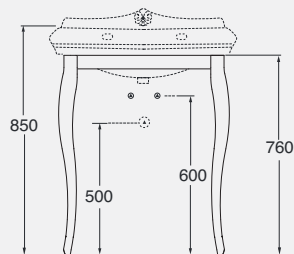

Pedestal

cod. JUB 300 - kg. 12,50

DESCRIZIONE

Struttura in metallo cromato per
lavabo da 60 cm
cod. V50

DESCRIPTION

Chromed metal structure for
washbasin 60 cm
cod. V50

DESCRIZIONE
Struttura in metallo cromato per
lavabo da 70 cm
cod. V60

DESCRIPTION
Chromed metal structure for
washbasin 70 cm
cod. V60

DESCRIZIONE
Struttura in metallo cromato per
lavabo da 90 cm
cod. V80

DESCRIPTION
Chromed metal structure for
washbasin 90 cm
cod. V80

DESCRIZIONE
Struttura in metallo cromato per
lavabo da 110 cm
cod. V100