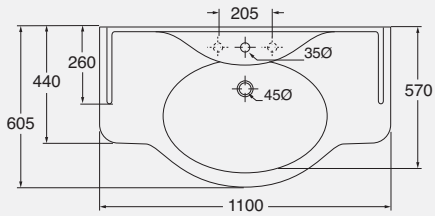

Colonna
cod. ANT 300 - kg. 13,00

DESCRIPTION

Antea one-hole console 96 cm arranged for three-holes
cod. ANT 200 - kg. 31,00

Pedestal
cod. ANT 300 - kg. 13,00

*Solo mobile
*Only furniture

DESCRIZIONE

Consolle cm 110 monoforo
predisposta a tre fori
cod. GIU 200110/ALZA - kg. 37,50