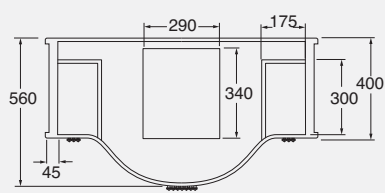

DESCRIZIONE
Mobile laccato nero opaco e maniglie con inserti SWAROVSKI per lavabo da 110 cm
cod. VM110/NERO

DESCRIPTION
Mat black lacquered furniture and handles with SWAROVSKI insets for washbasin 110 cm
cod. VM110/NERO