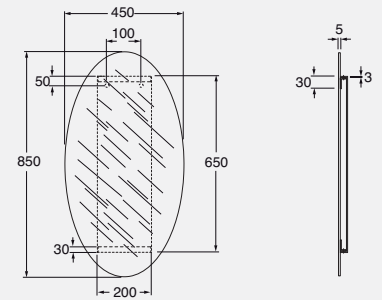

DESCRIZIONE
Specchio ellittico con molatura
cod. VSP/85

DESCRIPTION
Elliptical mirror with grinding
cod. VSP/85