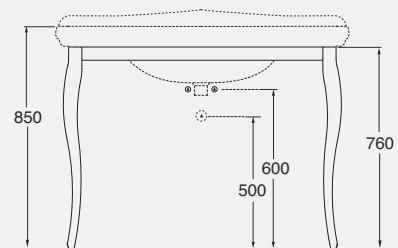

DESCRIPTION

One-hole console 110 cm
arranged for three-holes
cod. GIU 200110/ALZA - kg. 37,50

DESCRIZIONE

Struttura a terra in ottone cromato
per lavabo da 58 cm
cod. V50

DESCRIPTION

Chromed metal structure
for washbasin 58 cm
cod. V50

DESCRIZIONE

Struttura a terra in ottone cromato
per lavabo da 68 cm
cod. V60

DESCRIPTION

Chromed metal structure
for washbasin 68 cm
cod. V60

DESCRIZIONE

Struttura a terra in ottone cromato per lavabo da 76 cm
cod. V70