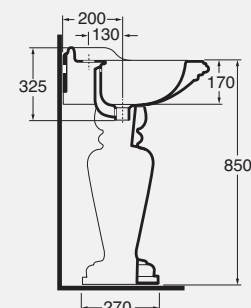

03.

04.

01.

01.lavabo giunone 76x59 monoforo predisposto a 3 fori GIU 200/ALZA su colonna GIU 300/76.
Disponibile nelle dimensioni 60x51 GIU 700/ALZA; 68x53 GIU 200 68/ALZA e 76x59 GIU 200/ALZA
GIU 200/ALZA 76x59 Giunone one-hole - 3 holes arranged washbasin sit on GIU 300/76 pedestal
Available on dimensions 60x51 GIU 700/ALZA; 68x53 GIU 200 68/ALZA e 76x59 GIU 200/ALZA

DESCRIZIONE
Lavabo ad angolo sospeso monoforo
cod. JUB 35 an - kg.15

DESCRIPTION
Wall-hung corner one-hole washbasin
cod. JUB 35 an - kg. 15

DESCRIZIONE
Lavabo da appoggio
cod. JUB 50/app - kg.12

DESCRIPTION
Countertop washbasin
cod. JUB 50/app - kg. 12

DESCRIZIONE
Lavabo cm 50 predisposto per due fori
cod. JUB 200 50 - kg.12

DESCRIPTION
Washbasin 50 cm arranged for two holes
cod. JUB 200 50 - kg. 12

DESCRIZIONE
Lavabo incasso monoforo
predisposto a tre fori
cod. JUB 700 - kg. 15,50

DESCRIPTION
One-hole inset washbasin
arranged for three-holes
cod. JUB 700 - kg. 15,50

DESCRIZIONE
Lavabo cm 60 monoforo
predisposto a tre fori
cod. JUB 200/60 - kg. 19,00

DESCRIPTION
One-hole washbasin 60 cm
arranged for three-holes
cod. JUB 200/60 - kg. 19,00