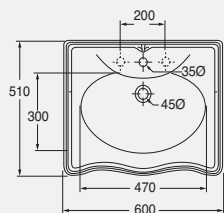

DESCRIZIONE
Lavabo cm 50 predisposto per due fori
cod. JUB 200 50 - kg.12

DESCRIPTION
Washbasin 50 cm arranged for two holes
cod. JUB 200 50 - kg. 12

DESCRIZIONE
Lavabo incasso monoforo
predisposto a tre fori
cod. JUB 700 - kg. 15,50