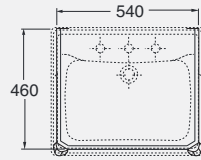

DESCRIPTION

One-hole console 110 cm
arranged for three-holes
cod. GIU 200110/ALZA - kg. 37,50

DESCRIZIONE

Struttura a terra in ottone cromato
per lavabo da 58 cm
cod. V50

DESCRIPTION

Chromed metal structure
for washbasin 58 cm
cod. V50