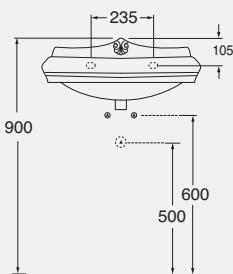

DESCRIZIONE
Lavabo ad angolo sospeso monoforo
cod. JUB 35 an - kg.15

DESCRIPTION
Wall-hung corner one-hole washbasin
cod. JUB 35 an - kg. 15

DESCRIZIONE
Lavabo da appoggio
cod. JUB 50/app - kg.12

DESCRIPTION
Countertop washbasin
cod. JUB 50/app - kg. 12

DESCRIZIONE
Lavabo cm 50 predisposto per due fori
cod. JUB 200 50 - kg.12

DESCRIPTION
Washbasin 50 cm arranged for two holes
cod. JUB 200 50 - kg. 12

DESCRIZIONE
Lavabo incasso monoforo
predisposto a tre fori
cod. JUB 700 - kg. 15,50