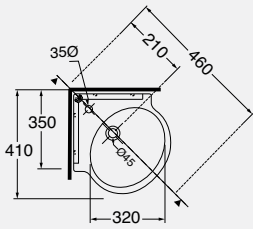

DESCRIZIONE
Lavabo ad angolo sospeso monoforo
cod. JUB 35 an - kg.15

DESCRIPTION
Wall-hung corner one-hole washbasin
cod. JUB 35 an - kg. 15

DESCRIZIONE
Lavabo da appoggio
cod. JUB 50/app - kg.12

DESCRIPTION
Countertop washbasin
cod. JUB 50/app - kg. 12

DESCRIZIONE
Lavabo cm 50 predisposto per due fori
cod. JUB 200 50 - kg.12

DESCRIPTION
Washbasin 50 cm arranged for two holes
cod. JUB 200 50 - kg. 12