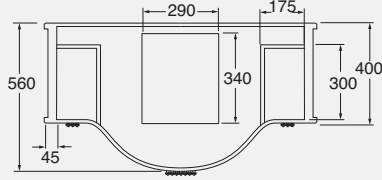

DESCRIZIONE
Mobile laccato nero opaco e maniglie con inserti SWAROVSKI per lavabo da 110 cm
cod. VM110/NERO

DESCRIPTION
Mat black lacquered furniture and handles with SWAROVSKI insets for washbasin 110 cm
cod. VM110/NERO