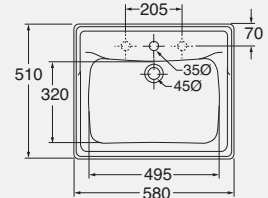

Pedestal

cod. GIU 300 - kg. 10,50