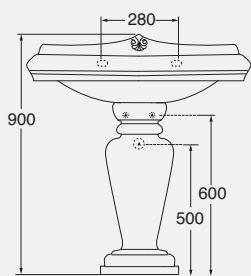

DESCRIZIONE
Lavabo cm 50 predisposto per due fori
cod. JUB 200 50 - kg.12

DESCRIPTION
Washbasin 50 cm arranged for two holes
cod. JUB 200 50 - kg. 12

DESCRIZIONE
Lavabo incasso monoforo
predisposto a tre fori
cod. JUB 700 - kg. 15,50

DESCRIPTION
One-hole inset washbasin
arranged for three-holes
cod. JUB 700 - kg. 15,50

DESCRIZIONE
Lavabo cm 60 monoforo
predisposto a tre fori
cod. JUB 200/60 - kg. 19,00

DESCRIPTION
One-hole washbasin 60 cm
arranged for three-holes
cod. JUB 200/60 - kg. 19,00

DESCRIZIONE
Lavabo cm 70 monoforo
predisposto a tre fori
cod. JUB 200- kg. 28,50

Colonna
cod. JUB 300 - kg. 12,50

DESCRIPTION
One-hole washbasin 70 cm
arranged for three-holes
cod. JUB 200 - kg. 28,50

Pedestal
cod. JUB 300 - kg. 12,50