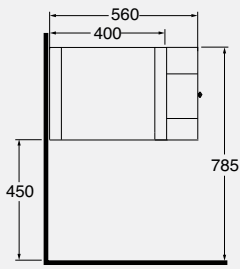

DESCRIZIONE
Mobile laccato nero lucido sospeso e maniglie con inserti SWAROVSKI per lavabo da 110 cm
cod. VMS 110/NELU

DESCRIPTION
Shiny black lacquered wall-hung furniture and handles with SWAROVSKI insets for washbasin 110 cm
cod. VMS 110/NELU