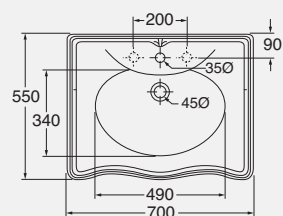

DESCRIZIONE
Lavabo cm 50 predisposto per due fori
cod. JUB 200 50 - kg.12

DESCRIPTION
Washbasin 50 cm arranged for two holes
cod. JUB 200 50 - kg. 12

DESCRIZIONE
Lavabo incasso monoforo
predisposto a tre fori
cod. JUB 700 - kg. 15,50