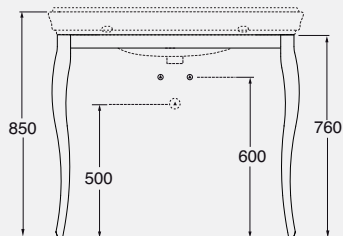

DESCRIZIONE

Struttura a terra in ottone cromato per lavabo da 76 cm
cod. V70

DESCRIPTION

Chromed metal structure for washbasin 76 cm
cod. V70

DESCRIZIONE

Struttura a terra in ottone cromato per lavabo da 96 cm
cod. V90

DESCRIPTION

Chromed metal structure for washbasin 96 cm
cod. V90

DESCRIZIONE

Struttura a terra in ottone cromato per lavabo da 110 cm
cod. V100

DESCRIPTION

Chromed metal structure for washbasin 110 cm
cod. V100