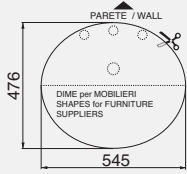

DESCRIZIONE

Lavabo incasso monoforo
predisposto a tre fori
cod. GIU 700/ALZA - kg. 13,00

DESCRIPTION

One-hole inset washbasin
arranged for three-holes
cod. GIU 700/ALZA - kg. 13,00

DESCRIZIONE

Lavabo England cm 60 monoforo
predisposto a tre fori
cod. GIU 200 60/E - kg. 19,00

Colonna

cod. GIU 300 - kg. 10,50

DESCRIPTION

England one-hole washbasin 60 cm
arranged for three-holes
cod. GIU 200 60/E - kg. 19,00

Pedestal

cod. GIU 300 - kg. 10,50

DESCRIZIONE

Lavabo cm 58 monoforo predisposto
a tre fori con alzatina
cod. GIU 200 58/ALZA - kg. 18,50

Colonna

cod. GIU 300 - kg. 10,50

DESCRIPTION

One-hole washbasin 58 cm arranged
for three-holes with high edge
cod. GIU 200 58/ALZA - kg. 18,50

Pedestal

cod. GIU 300 - kg. 10,50