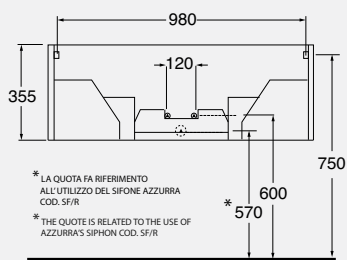

DESCRIZIONE
Mobile laccato nero lucido sospeso e maniglie con inserti SWAROVSKI per lavabo da 110 cm
cod. VMS 110/NELU

DESCRIPTION
Shiny black lacquered wall-hung furniture and handles with SWAROVSKI insets for washbasin 110 cm
cod. VMS 110/NELU