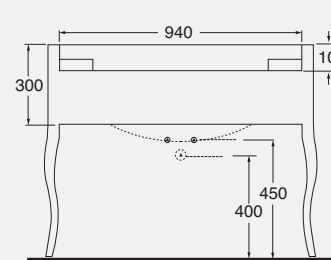

DESCRIZIONE
Mobile laccato nero opaco e maniglie con inserti SWAROVSKI per lavabo da 110 cm
cod. VM110/NERO

DESCRIPTION
Mat black lacquered furniture and handles with SWAROVSKI insets for washbasin 110 cm
cod. VM110/NERO