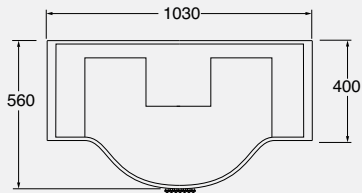

DESCRIZIONE
Mobile laccato nero lucido sospeso e maniglie con inserti SWAROVSKI per lavabo da 110 cm
cod. VMS 110/NELU

DESCRIPTION
Shiny black lacquered wall-hung furniture and handles with SWAROVSKI insets for washbasin 110 cm
cod. VMS 110/NELU