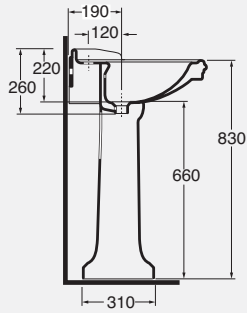

Pedestal

cod. JUB 300 - kg. 12,50

DESCRIZIONE

Struttura in metallo cromato per
lavabo da 60 cm
cod. V50

DESCRIPTION

Chromed metal structure for
washbasin 60 cm
cod. V50

DESCRIZIONE
Struttura in metallo cromato per
lavabo da 70 cm
cod. V60

DESCRIPTION
Chromed metal structure for
washbasin 70 cm
cod. V60

DESCRIZIONE
Struttura in metallo cromato per
lavabo da 90 cm
cod. V80

DESCRIPTION
Chromed metal structure for
washbasin 90 cm
cod. V80

DESCRIZIONE
Struttura in metallo cromato per
lavabo da 110 cm
cod. V100

Pedestal

cod. GIU 300 - kg. 10,50

DESCRIZIONE

Lavabo cm 58 monoforo predisposto
 a tre fori con alzatina
 cod. GIU 200 58/ALZA - kg. 18,50

Colonna

cod. GIU 300 - kg. 10,50

DESCRIPTION

One-hole washbasin 58 cm arranged
 for three-holes with high edge
 cod. GIU 200 58/ALZA - kg. 18,50

Pedestal

cod. GIU 300 - kg. 10,50

DESCRIZIONE

Lavabo cm 68 monoforo predisposto a tre fori con alzatina
cod. GIU 200 68/ALZA - kg. 22,00

Colonna
cod. GIU 300 - kg. 10,50

DESCRIPTION

One-hole washbasin 68 cm arranged for three-holes with high edge
cod. GIU 200 68/ALZA - kg. 22,00