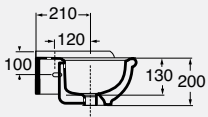

DESCRIZIONE
Lavabo ad angolo sospeso monoforo
cod. JUB 35 an - kg.15

DESCRIPTION
Wall-hung corner one-hole washbasin
cod. JUB 35 an - kg. 15

DESCRIZIONE
Lavabo da appoggio
cod. JUB 50/app - kg.12

DESCRIPTION
Countertop washbasin
cod. JUB 50/app - kg. 12

DESCRIZIONE
Lavabo cm 50 predisposto per due fori
cod. JUB 200 50 - kg.12

DESCRIPTION
Washbasin 50 cm arranged for two holes
cod. JUB 200 50 - kg. 12