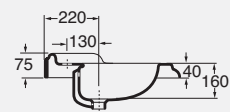

DESCRIZIONE
Lavabo cm 50 predisposto per due fori
cod. JUB 200 50 - kg.12

DESCRIPTION
Washbasin 50 cm arranged for two holes
cod. JUB 200 50 - kg. 12

DESCRIZIONE
Lavabo incasso monoforo
predisposto a tre fori
cod. JUB 700 - kg. 15,50