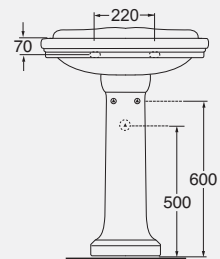

DESCRIPTION
Chromed metal structure for
washbasin 70 cm
cod. V60

DESCRIZIONE
Struttura in metallo cromato per
lavabo da 90 cm
cod. V80

DESCRIPTION
Chromed metal structure for
washbasin 90 cm
cod. V80

DESCRIZIONE
Struttura in metallo cromato per
lavabo da 110 cm
cod. V100

DESCRIPTION
Chromed metal structure for
washbasin 110 cm
cod. V100

DESCRIZIONE

Lavabo incasso monoforo
 predisposto a tre fori
 cod. GIU 700/ALZA - kg. 13,00

DESCRIPTION

One-hole inset washbasin
 arranged for three-holes
 cod. GIU 700/ALZA - kg. 13,00

DESCRIZIONE

Lavabo England cm 60 monoforo
 predisposto a tre fori
 cod. GIU 200 60/E - kg. 19,00

Colonna

cod. GIU 300 - kg. 10,50

DESCRIPTION

England one-hole washbasin 60 cm
 arranged for three-holes
 cod. GIU 200 60/E - kg. 19,00

Pedestal

cod. GIU 300 - kg. 10,50

DESCRIZIONE

Lavabo cm 58 monoforo predisposto
 a tre fori con alzatina
 cod. GIU 200 58/ALZA - kg. 18,50

Colonna

cod. GIU 300 - kg. 10,50

DESCRIPTION

One-hole washbasin 58 cm arranged
 for three-holes with high edge
 cod. GIU 200 58/ALZA - kg. 18,50