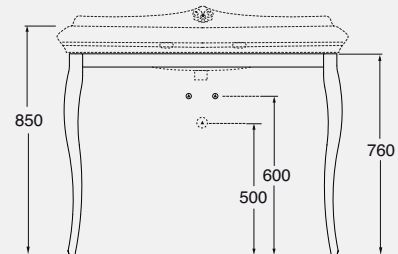

Pedestal

cod. JUB 300 - kg. 12,50

DESCRIZIONE

Struttura in metallo cromato per
lavabo da 60 cm
cod. V50

DESCRIPTION

Chromed metal structure for
washbasin 60 cm
cod. V50

DESCRIZIONE
Struttura in metallo cromato per
lavabo da 70 cm
cod. V60

DESCRIPTION
Chromed metal structure for
washbasin 70 cm
cod. V60

DESCRIZIONE
Struttura in metallo cromato per
lavabo da 90 cm
cod. V80

DESCRIPTION
Chromed metal structure for
washbasin 90 cm
cod. V80

DESCRIZIONE
Struttura in metallo cromato per
lavabo da 110 cm
cod. V100