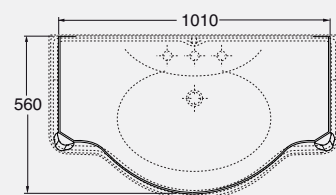

Pedestal

cod. JUB 300 - kg. 12,50

DESCRIZIONE

Struttura in metallo cromato per
lavabo da 60 cm
cod. V50

DESCRIPTION

Chromed metal structure for
washbasin 60 cm
cod. V50

DESCRIZIONE
Struttura in metallo cromato per
lavabo da 70 cm
cod. V60

DESCRIPTION
Chromed metal structure for
washbasin 70 cm
cod. V60

DESCRIZIONE
Struttura in metallo cromato per
lavabo da 90 cm
cod. V80

DESCRIPTION
Chromed metal structure for
washbasin 90 cm
cod. V80

DESCRIZIONE
Struttura in metallo cromato per
lavabo da 110 cm
cod. V100