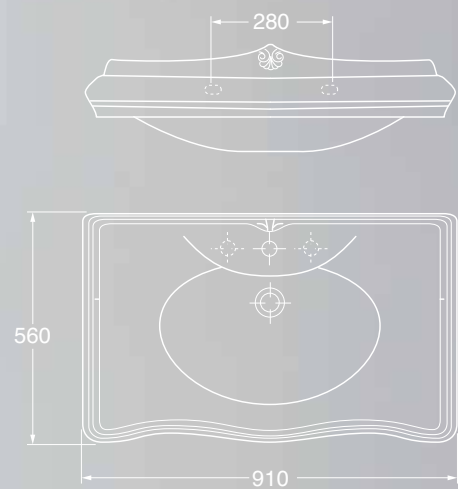

JUB 200/60 61 Jubilaeum wall-hung washbasin. wall-hung wc and bidet. LINEA collection three holes taps and fittings. NU S60M0 60 round mirror with internal grinding

01.

01.lavabo Jubilaeum 90x56 sospeso monoforo predisposto a 3 fori JUB 200/90.
Disponibile nelle dimensioni 50x35 JUB 200/50; 61x51 JUB 200/60; 70x55 JUB 200; 90x56 JUB 200/90 e 110x62 JUB 200/110
JUB 200/90 90x56 jubilaeum wall-hung one-hole - 3 holes arranged washbasin.
Available on dimensions 50x35 JUB 200/50; 61x51 JUB 200/60; 70x55 JUB 200; 90x56 JUB 200/90 e 110x62 JUB 200/110

03.

04.

01.

01.lavabo giunone 76x59 monoforo predisposto a 3 fori GIU 200/ALZA su colonna GIU 300/76.
Disponibile nelle dimensioni 60x51 GIU 700/ALZA; 68x53 GIU 200 68/ALZA e 76x59 GIU 200/ALZA
GIU 200/ALZA 76x59 Giunone one-hole - 3 holes arranged washbasin sit on GIU 300/76 pedestal
Available on dimensions 60x51 GIU 700/ALZA; 68x53 GIU 200 68/ALZA e 76x59 GIU 200/ALZA