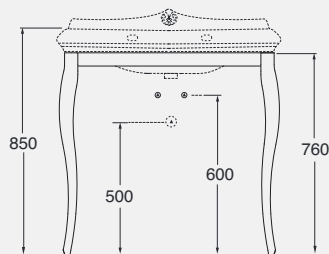

Pedestal

cod. JUB 300 - kg. 12,50

DESCRIZIONE

Struttura in metallo cromato per
lavabo da 60 cm
cod. V50

DESCRIPTION

Chromed metal structure for
washbasin 60 cm
cod. V50

DESCRIZIONE
Struttura in metallo cromato per
lavabo da 70 cm
cod. V60

DESCRIPTION
Chromed metal structure for
washbasin 70 cm
cod. V60

DESCRIZIONE
Struttura in metallo cromato per
lavabo da 90 cm
cod. V80

DESCRIPTION
Chromed metal structure for
washbasin 90 cm
cod. V80

DESCRIZIONE
Struttura in metallo cromato per
lavabo da 110 cm
cod. V100