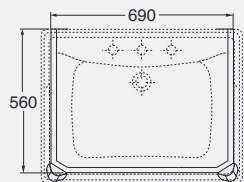

DESCRIZIONE

Struttura a terra in ottone cromato per lavabo da 76 cm
cod. V70

DESCRIPTION

Chromed metal structure for washbasin 76 cm
cod. V70

DESCRIZIONE

Struttura a terra in ottone cromato per lavabo da 96 cm
cod. V90

DESCRIPTION

Chromed metal structure for washbasin 96 cm
cod. V90

DESCRIZIONE

Struttura a terra in ottone cromato per lavabo da 110 cm
cod. V100

DESCRIPTION

Chromed metal structure for washbasin 110 cm
cod. V100