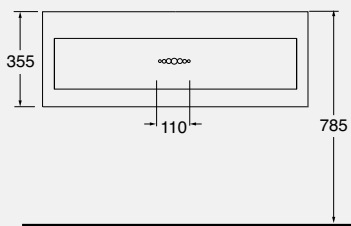

DESCRIZIONE
Mobile laccato nero lucido sospeso e maniglie con inserti SWAROVSKI per lavabo da 110 cm
cod. VMS 110/NELU

DESCRIPTION
Shiny black lacquered wall-hung furniture and handles with SWAROVSKI insets for washbasin 110 cm
cod. VMS 110/NELU