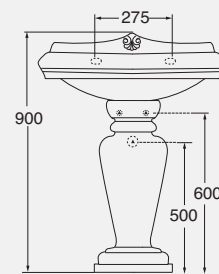

03.

04.

01.

01.lavabo giunone 76x59 monoforo predisposto a 3 fori GIU 200/ALZA su colonna GIU 300/76.
Disponibile nelle dimensioni 60x51 GIU 700/ALZA; 68x53 GIU 200 68/ALZA e 76x59 GIU 200/ALZA
GIU 200/ALZA 76x59 Giunone one-hole - 3 holes arranged washbasin sit on GIU 300/76 pedestal
Available on dimensions 60x51 GIU 700/ALZA; 68x53 GIU 200 68/ALZA e 76x59 GIU 200/ALZA

DESCRIZIONE
Lavabo ad angolo sospeso monoforo
cod. JUB 35 an - kg.15

DESCRIPTION
Wall-hung corner one-hole washbasin
cod. JUB 35 an - kg. 15

DESCRIZIONE
Lavabo da appoggio
cod. JUB 50/app - kg.12

DESCRIPTION
Countertop washbasin
cod. JUB 50/app - kg. 12

DESCRIZIONE
Lavabo cm 50 predisposto per due fori
cod. JUB 200 50 - kg.12

DESCRIPTION
Washbasin 50 cm arranged for two holes
cod. JUB 200 50 - kg. 12

DESCRIZIONE
Lavabo incasso monoforo
predisposto a tre fori
cod. JUB 700 - kg. 15,50

DESCRIPTION
One-hole inset washbasin
arranged for three-holes
cod. JUB 700 - kg. 15,50

DESCRIZIONE
Lavabo cm 60 monoforo
predisposto a tre fori
cod. JUB 200/60 - kg. 19,00

DESCRIPTION
One-hole washbasin 60 cm
arranged for three-holes
cod. JUB 200/60 - kg. 19,00