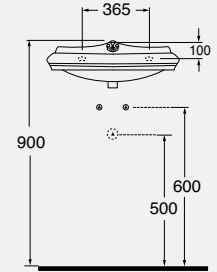

DESCRIZIONE
Lavabo da appoggio
cod. JUB 50/app - kg.12

DESCRIPTION
Countertop washbasin
cod. JUB 50/app - kg. 12