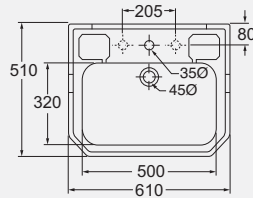

DESCRIPTION
Chromed metal structure for
washbasin 70 cm
cod. V60

DESCRIZIONE
Struttura in metallo cromato per
lavabo da 90 cm
cod. V80

DESCRIPTION
Chromed metal structure for
washbasin 90 cm
cod. V80

DESCRIZIONE
Struttura in metallo cromato per
lavabo da 110 cm
cod. V100

DESCRIPTION
Chromed metal structure for
washbasin 110 cm
cod. V100

DESCRIZIONE

Lavabo incasso monoforo
 predisposto a tre fori
 cod. GIU 700/ALZA - kg. 13,00

DESCRIPTION

One-hole inset washbasin
 arranged for three-holes
 cod. GIU 700/ALZA - kg. 13,00