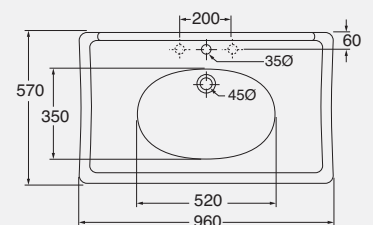

DESCRIPTION

One-hole washbasin 76 cm arranged for three-holes with high edge
cod. GIU 200/ALZA - kg. 28,50

Pedestal
cod. GIU 300/76 - kg. 10,50

*Possibilità installazione sospesa senza colonna
*This console could be installed also without pedestal