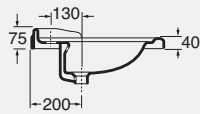

DESCRIZIONE

Lavabo incasso monoforo
predisposto a tre fori
cod. GIU 700/ALZA - kg. 13,00

DESCRIPTION

One-hole inset washbasin
arranged for three-holes
cod. GIU 700/ALZA - kg. 13,00

DESCRIZIONE

Lavabo England cm 60 monoforo
predisposto a tre fori
cod. GIU 200 60/E - kg. 19,00

Colonna

cod. GIU 300 - kg. 10,50

DESCRIPTION

England one-hole washbasin 60 cm
arranged for three-holes
cod. GIU 200 60/E - kg. 19,00

Pedestal

cod. GIU 300 - kg. 10,50

DESCRIZIONE

Lavabo cm 58 monoforo predisposto
a tre fori con alzatina
cod. GIU 200 58/ALZA - kg. 18,50

Colonna

cod. GIU 300 - kg. 10,50

DESCRIPTION

One-hole washbasin 58 cm arranged
for three-holes with high edge
cod. GIU 200 58/ALZA - kg. 18,50

Pedestal

cod. GIU 300 - kg. 10,50