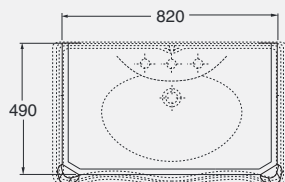

Pedestal

cod. JUB 300 - kg. 12,50

DESCRIZIONE

Struttura in metallo cromato per
lavabo da 60 cm
cod. V50

DESCRIPTION

Chromed metal structure for
washbasin 60 cm
cod. V50

DESCRIZIONE
Struttura in metallo cromato per
lavabo da 70 cm
cod. V60

DESCRIPTION
Chromed metal structure for
washbasin 70 cm
cod. V60

DESCRIZIONE
Struttura in metallo cromato per
lavabo da 90 cm
cod. V80

DESCRIPTION
Chromed metal structure for
washbasin 90 cm
cod. V80

DESCRIZIONE
Struttura in metallo cromato per
lavabo da 110 cm
cod. V100