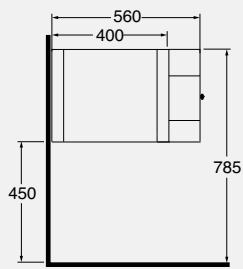

DESCRIZIONE
Mobile laccato nero lucido sospeso e maniglie con inserti SWAROVSKI per lavabo da 110 cm
cod. VMS 110/NELU

DESCRIPTION
Shiny black lacquered wall-hung furniture and handles with SWAROVSKI insets for washbasin 110 cm
cod. VMS 110/NELU