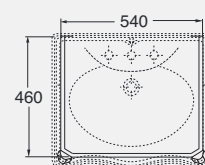

Pedestal

cod. JUB 300 - kg. 12,50