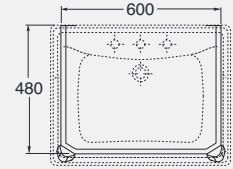

DESCRIPTION

One-hole console 110 cm
arranged for three-holes
cod. GIU 200110/ALZA - kg. 37,50

DESCRIZIONE

Struttura a terra in ottone cromato
per lavabo da 58 cm
cod. V50

DESCRIPTION

Chromed metal structure
for washbasin 58 cm
cod. V50