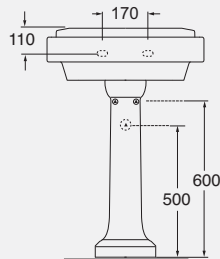

Pedestal

cod. JUB 300 - kg. 12,50

DESCRIZIONE

Struttura in metallo cromato per
lavabo da 60 cm
cod. V50

DESCRIPTION

Chromed metal structure for
washbasin 60 cm
cod. V50

DESCRIZIONE
Struttura in metallo cromato per
lavabo da 70 cm
cod. V60

DESCRIPTION
Chromed metal structure for
washbasin 70 cm
cod. V60

DESCRIZIONE
Struttura in metallo cromato per
lavabo da 90 cm
cod. V80

DESCRIPTION
Chromed metal structure for
washbasin 90 cm
cod. V80

DESCRIZIONE
Struttura in metallo cromato per
lavabo da 110 cm
cod. V100

DESCRIPTION
Chromed metal structure for
washbasin 110 cm
cod. V100

DESCRIZIONE

Lavabo incasso monoforo
 predisposto a tre fori
 cod. GIU 700/ALZA - kg. 13,00

DESCRIPTION

One-hole inset washbasin
 arranged for three-holes
 cod. GIU 700/ALZA - kg. 13,00

DESCRIZIONE

Lavabo England cm 60 monoforo
 predisposto a tre fori
 cod. GIU 200 60/E - kg. 19,00

Colonna

cod. GIU 300 - kg. 10,50

DESCRIPTION

England one-hole washbasin 60 cm
 arranged for three-holes
 cod. GIU 200 60/E - kg. 19,00