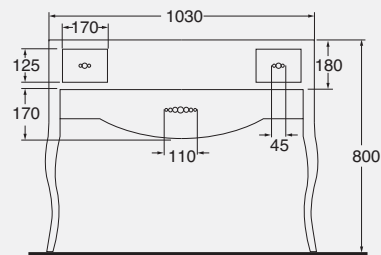

DESCRIZIONE
Mobile laccato nero opaco e maniglie con inserti SWAROVSKI per lavabo da 110 cm
cod. VM110/NERO

DESCRIPTION
Mat black lacquered furniture and handles with SWAROVSKI insets for washbasin 110 cm
cod. VM110/NERO