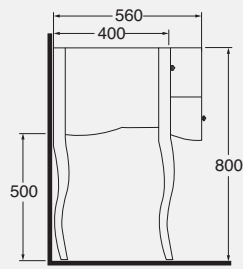

DESCRIZIONE
Mobile laccato nero opaco e maniglie con inserti SWAROVSKI per lavabo da 110 cm
cod. VM110/NERO

DESCRIPTION
Mat black lacquered furniture and handles with SWAROVSKI insets for washbasin 110 cm
cod. VM110/NERO