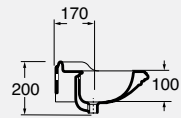

DESCRIZIONE
Lavabo da appoggio
cod. JUB 50/app - kg.12

DESCRIPTION
Countertop washbasin
cod. JUB 50/app - kg. 12