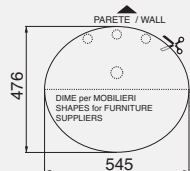

DESCRIZIONE
Lavabo cm 50 predisposto per due fori
cod. JUB 200 50 - kg.12

DESCRIPTION
Washbasin 50 cm arranged for two holes
cod. JUB 200 50 - kg. 12

DESCRIZIONE
Lavabo incasso monoforo
predisposto a tre fori
cod. JUB 700 - kg. 15,50