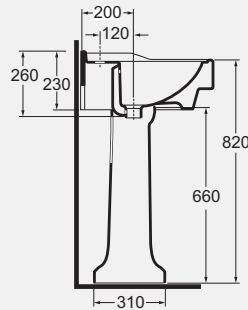

Pedestal

cod. JUB 300 - kg. 12,50

DESCRIZIONE

Struttura in metallo cromato per
lavabo da 60 cm
cod. V50

DESCRIPTION

Chromed metal structure for
washbasin 60 cm
cod. V50

DESCRIZIONE
Struttura in metallo cromato per
lavabo da 70 cm
cod. V60

DESCRIPTION
Chromed metal structure for
washbasin 70 cm
cod. V60

DESCRIZIONE
Struttura in metallo cromato per
lavabo da 90 cm
cod. V80

DESCRIPTION
Chromed metal structure for
washbasin 90 cm
cod. V80

DESCRIZIONE
Struttura in metallo cromato per
lavabo da 110 cm
cod. V100

DESCRIPTION
Chromed metal structure for
washbasin 110 cm
cod. V100

DESCRIZIONE

Lavabo incasso monoforo
 predisposto a tre fori
 cod. GIU 700/ALZA - kg. 13,00

DESCRIPTION

One-hole inset washbasin
 arranged for three-holes
 cod. GIU 700/ALZA - kg. 13,00