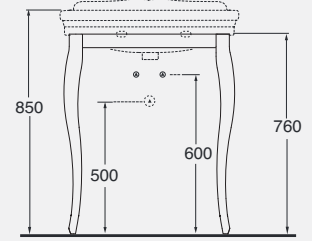

DESCRIPTION

One-hole console 110 cm
arranged for three-holes
cod. GIU 200110/ALZA - kg. 37,50

DESCRIZIONE

Struttura a terra in ottone cromato
per lavabo da 58 cm
cod. V50

DESCRIPTION

Chromed metal structure
for washbasin 58 cm
cod. V50

DESCRIZIONE

Struttura a terra in ottone cromato
per lavabo da 68 cm
cod. V60

DESCRIPTION

Chromed metal structure
for washbasin 68 cm
cod. V60

DESCRIZIONE

Struttura a terra in ottone cromato per lavabo da 76 cm
cod. V70